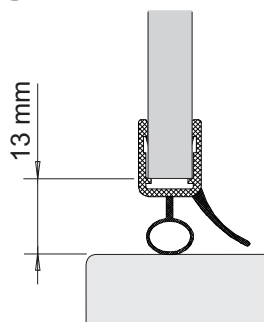

A

H

O

! POZOR ! Rozměry neplatí pro atypické provedení zástěn (GSM*****).
V případě nejasností kontaktujte výrobce.

! ATTENTION ! Dimensions are not valid for atypical screens (GSM*****).
In case of doubt contact producer.

! LET OP ! Deze maten zijn niet te gebruiken voor glas cabines op maat (GSM*****).
In geval van twijfel, neem contact op met de producent.

! UWAGA ! Wymiary nie dotyczą kabin niestandardowych (GSM*****).
W przypadku wątpliwości prosimy skontaktować się z producentem.

! ACHTUNG ! Diese Masse sind nicht gültig bei Massarbeit von Duschaabtrennungen (GSM*****).
Nehmen Sie bei Unklarheiten Kontakt auf mit Ihrem Hersteller.

! ATTENTION ! Pas tenir compte de ces mesures pour des parois spéciales sur mesure (GSM*****).
N'hésitez pas de contacter le fabricant.