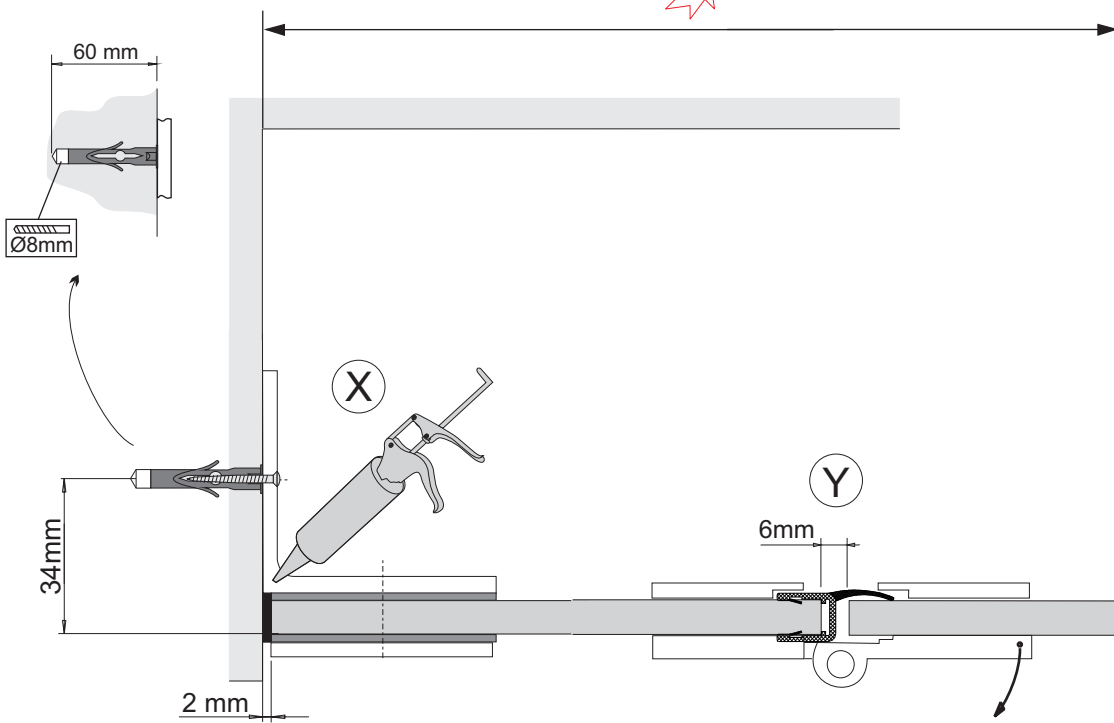

A

H

O

! POZOR ! Rozměry neplatí pro atypické provedení zástěn (GSM*****).
V případě nejasností kontaktujte výrobce.

! ATTENTION ! Dimensions are not valid for atypical screens (GSM*****).
In case of doubt contact producer.

! LET OP ! Deze maten zijn niet te gebruiken voor glas cabines op maat (GSM*****).
In geval van twijfel, neem contact op met de producent.

! UWAGA ! Wymiary nie dotyczą kabin niestandardowych (GSM*****).
W przypadku wątpliwości prosimy skontaktować się z producentem.

! ACHTUNG ! Diese Masse sind nicht gültig bei Massarbeit von Duschaabtrennungen (GSM*****).
Nehmen Sie bei Unklarheiten Kontakt auf mit Ihrem Hersteller.

! ATTENTION ! Pas tenir compte de ces mesures pour des parois spéciales sur mesure (GSM*****).
N'hésitez pas de contacter le fabricant.