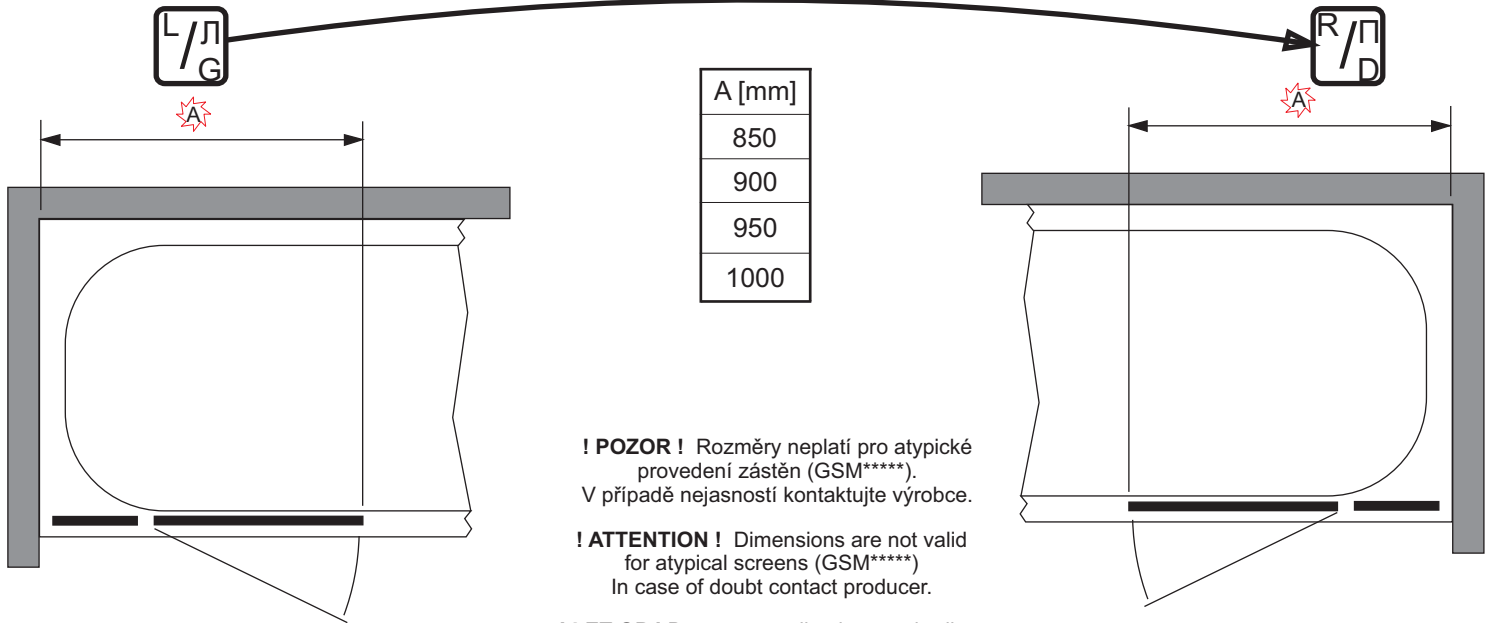

A

H

O

! POZOR ! Rozměry neplatí pro atypické provedení zástěn (GSM*****).
V případě nejasností kontaktujte výrobce.

! ATTENTION ! Dimensions are not valid for atypical screens (GSM*****).
In case of doubt contact producer.

! LET OP ! Deze maten zijn niet te gebruiken voor glas cabines op maat (GSM*****).
In geval van twijfel, neem contact op met de producent.

! UWAGA ! Wymiary nie dotyczą kabin niestandardowych (GSM*****).
W przypadku wątpliwości prosimy skontaktować się z producentem.