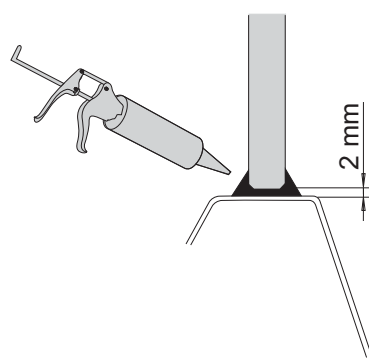

A

H

O

! POZOR ! Rozměry neplatí pro atypické provedení zástěn (GSM*****).
V případě nejasností kontaktujte výrobce.

! ATTENTION ! Dimensions are not valid for atypical screens (GSM*****).
In case of doubt contact producer.

! LET OP ! Deze maten zijn niet te gebruiken voor glas cabines op maat (GSM*****).
In geval van twijfel, neem contact op met de producent.

! UWAGA ! Wymiary nie dotyczą kabin niestandardowych (GSM*****).
W przypadku wątpliwości prosimy skontaktować się z producentem.

! ACHTUNG ! Diese Masse sind nicht gültig bei Massarbeit von Duschaabtrennungen (GSM*****).
Nehmen Sie bei Unklarheiten Kontakt auf mit Ihrem Hersteller.

! ATTENTION ! Pas tenir compte de ces mesures pour des parois spéciales sur mesure (GSM*****).
N'hésitez pas de contacter le fabricant.